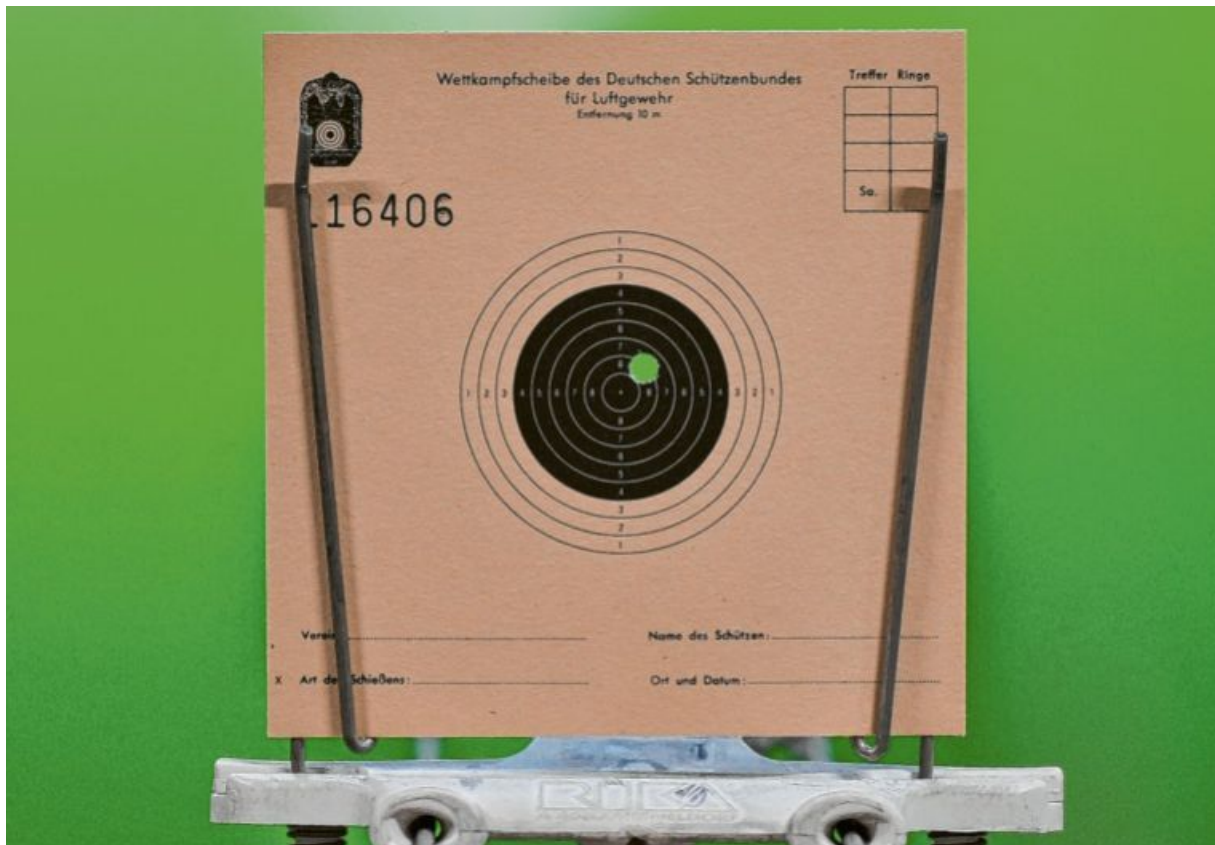

Falkenhorst Wortelstetten – Hubertus Unterthürheim 980:982

Wortelstetten: Patrick Koller 145 Ringe; Oliver Koller 141; Florian Koller 141; Stefanie Mayr 140; Anina Steinbach 139; Andreas Kotter 138; Sebastian Wörndl 136 - Unterthürheim: Christin Kraus 142 Ringe; Christian Briegel 142; Martin Reutner 141; Michael Schmid 140; Markus Winter 139; Markus Egger 139; Klaus Kampfinger 139.

Frohsinn Binswangen – Immergrün Unterschöneberg 1007:993

Binswangen: Jürgen Rehm 148 Ringe; Christian Bühler 145; Lisa Marie Gump 145; Annika Wiedemann 144; Lea Endres 142; Reinhard Wiedemann 142; Alexander Lachenmayr 141 - Unterschöneberg: Claudia Rolle 146 Ringe; Gisela Leutenmaier 144; Barbara Scherer 144; Tim Leutenmaier 142; Melanie Rättig 140; Benedikt Rättig 139; Simon Litzel 138.

Grüner Baum Buttenwiesen – Tirol Hettlingen 977:983

Buttenwiesen: Bernd Matthies 144 Ringe; Alexander Müller 141; Melanie Achner 140; Markus Rager 140; Simon Walz 140; Michael Fackler 136; Lukas Müller 136 - Hettlingen: Michael Sinning 148 Ringe; Thomas Mayrböck 142; Martin Mayrböck 140; Stefan Mayrböck 139; Martin Sinning 139; Jürgen Dietmayr 138; Bianca Kallenbach 137.

Falkenhorst Wortelstetten – Grüner Baum Buttenwiesen 989:975

Wortelstetten: Patrick Koller 146 Ringe;

Nicht ganz genau in der Mitte landete dieser Schuss auf die Zielscheibe. Der Zehner-Ring wurde dennoch ganz leicht angekratzt. Foto: Karl Aumiller (Archivbild)

Andreas Kotter 142; Alexander Östreicher 141; Sebastian Wörndl 141; Oliver Koller 141; Anina Steinbach 140; Stefanie Mayr 138 - Buttenwiesen: Bernd Matthies 144 Ringe; Simon Walz 141; Melanie Achner 141; Hubert Wöger 139; Alexander Müller 139; Markus Rager 136; Mario Walz 135.

GAULIGA

Alpenrose Hausen – Alpenrose Emersacker 980:971

Hausen: Elmar Beutmiller 143 Ringe; Franz Beutmiller 142; Thomas Radinger 142; Peter Mayerföls 139; Jochen Filbrich 139; Gerda Beutmiller 138; Marie Beutmiller 137 - Emersacker: Janina Fischer 140 Ringe; Sandra Bauer 140; Stefan Bauer 140; Markus Lauter 139; Stefanie Fech 138; Magdalena Kuchenbaur 137; Judith Trollmann 137.

Hubertus Pfaffenhofen – Alpenrose Hausen 978:972

Pfaffenhofen: Daniel Hafke 143 Ringe; Anton Wenger 142; Gerlinde Stöckinger 141; Sarah-Maria Huber 141; Rudolf Krach 138; Jürgen Mayr 137; Marcus Schenk 136 - Hausen: Elmar Beutmiller 144 Ringe; Thomas Radinger 143; Jochen Filbrich 141; Tobias Lehnert 141; Peter Mayerföls 136; Franz Beutmiller 134; Laura Lehnert 133.

Gemütlichkeit Langenreichen – König Ludwig Hirschbach-P. 969:971

Langenreichen: Michaela Rechner 148 Ringe; Georg Deisenhofer 141; Christian Deisenhofer 139; Maria Tenschert 138; Peter Neuner 136; Stefan Hirn 134; Ulrich Stegmüller 133 - Hirschbach: Matthias Leix 142 Ringe; Stefan Sauler 142; Josef Fischer 140; Michael Wenger 139; Christian Leix 138; Michaela Koller 138; Peter Streif 132.

GAUKLASSE

Diana Zusamaltheim – Tell Westendorf 972:963

Zusamaltheim: Martin Wagner 143 Ringe; Michael Rauch 142; Daniel Reuter 139; Armin Miller 138; Michael Miller 137; Sandra Reuter 137; Rothuber Alexandra 136 - Westendorf: Stefan Wech 141 Ringe; Lukas Dorf Müller 139; Josef Kastner 137; Monika Klügl 137; Bernhard Leichtle 137; Natalie Beutmiller 136; Marianne Herbeck 136.

Tell Lauterbach – Hallodri Wertingen 970:947

Lauterbach: Florian Scherer 143 Ringe; Lisa Schnell 140; Gaudentius Rathgeber 140; Jasmina Rigel 137; Armin Schnell 137; Johannes Seefried 137; Christoph Seefried 136 - Wertingen: Christian Kaiser 138 Ringe; Simon Hirn 137; Dietmar Mayer 137; Moritz Fleischmann 137; Michael Thiel 137; Michaela Meitinger 131; Günther Danecker 130.

Diana Zusamaltheim – Jägerblut Prettelshofen 968:965

Zusamaltheim: Armin Miller 145 Ringe; Martin Wagner 141; Michael Miller 140; Elias Schmalz 137; Daniel Reuter 136; Georg Josef Rauch 135; Dominik Reuter 134 - Pret-

telshofen: Maximilian Eggert 141 Ringe; Gerhard Eggert 139; Thea Thoma 139; Johannes Eggert 138; Elisabeth Sailer 137; Stefan Ortner 136; Udo Wüst 135.

Jägerblut Prettelshofen – Hallodri Wertingen 959:948