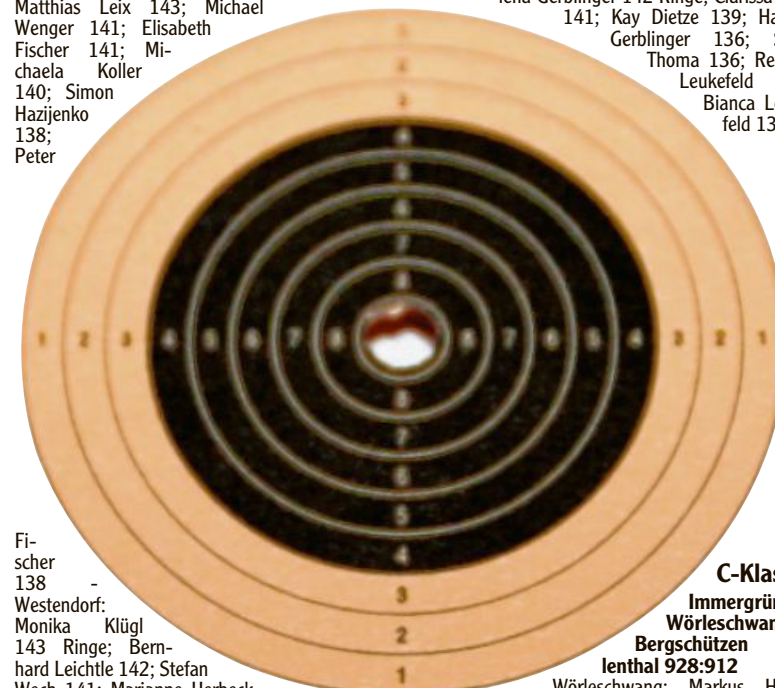

Hallodri Wertingen – König Ludwig Hirschbach-Possenried 958:962

Wertingen: Christian Kaiser 141 Ringe; Andreas Mayr 140; Patrizia Thiel 138; Dietmar Mayer 138; Tizian Deisenhofer 135; Michael Thiel 135; Nadine Schmid 131 - Hirschbach: Elisabeth Fischer 141 Ringe; Christian Leix 139; Matthias Leix 139; Michael Wenger 137; Hans Gundacker 136; Josef Fischer 136; Peter Fischer 134.

König Ludwig Hirschbach-Possenried – Tell Westendorf 986:972

Hirschbach: Christian Leix 145 Ringe; Matthias Leix 143; Michael Wenger 141; Elisabeth Fischer 141; Michaela Koller 140; Simon Hazijenko 138; Peter

Prettelshofen: Gerhard Eggert 140 Ringe; Jessica Schröttle 140; Maximilian Eggert 136; Stefan Ortner 135; Elisabeth Sailer 135; Richard Knöferl 134; Thea Thoma 134 - Wertingen: Dietmar Mayer 140 Ringe; Michael Thiel 140; Susanne Schröder 139; Christine Häusler 137; Andreas Mayr 137; Christian Kaiser 137; Stefanie Käsmayr 135.

B-Klasse

Ritterburg Bocksberg – Gemütlichkeit Geratschhofen 920:964

Bocksberg: Franz-Xaver Häußler 139 Ringe; Mari- on Häußler 138; Josef Langenmair 132; Anita Barth 132; Verena Sapper 127; Margit Behringer 126; Kathrin Kitzinger 126 - Geratschhofen: Magdalena Gerblinger 142 Ringe; Clarissa Kaim 141; Kay Dietze 139; Hannah Gerblinger 136; Sarah Thoma 136; Rebecca Leukefeld 135; Bianca Leukefeld 135.

Fischer 138

Westendorf: Monika Klügl 143 Ringe; Bernhard Leichte 142; Stefan Wech 141; Marianne Herbeck 140; Lukas Dorfmüller 137; Leonie Blank 136; Ralf Gudat 133.

Jägerblut Prettelshofen – Hallodri Wertingen 954:965

C-Klasse Immergrün Wörleschwang – Bergschützen Küh- lenthal 928:912

Wörleschwang: Markus Hegele 141 Ringe; Bettina Schneider 138; Thomas Hartmann 137; Lisa Hörmann 131; Florian Rode 130; Achim Gruber 129; Max Diesenbacher 122 - Kühenthal: Franziska Wenger 140 Ringe; Andreas Meir 137; Wolfgang Schwaninger 129; Leonhard

Hagl 128; Niklas Meir 128; Kurt Pichelmann 125; Reinhard Müller 125.

Gemütlichkeit Biberbach – Bergschützen Kühenthal 934:913

Biberbach: Thomas Schilberz 147 Ringe; Corinna Kraus 137; Ronny Leubner 132; Georg Meierfels 131; Wilhelm Storr 130; Arno Risinger-Kraus 129; Christian Scherer 128 - Kühenthal: Andreas Meir 135 Ringe; Franziska Wenger 135; Reinhard Müller 134; Kurt Pichelmann 131; Anna Wenger 128; Leonhard Hagl 126; Lisa Dietrich 124.

Gemütlichkeit Gottmannshofen – Gemütlichkeit Biberbach 936:934

Gottmannshofen: Natalie Oechsner 141 Ringe; Adolf Füssel 134; Wolfgang Skupscs 133; Melanie Simon 133; Ludwig Keiß 132; Werner Schuster 132; Franz Keiß 131 - Biberbach: Thomas Schilberz 145 Ringe; Corinna Kraus 141; Georg Meierfels 133; Rudolf Egger 130; Ronny Leubner 130; Manuela Storr 129; Leonhard Hampp 126.

Ritter Kunz Rischgau – Gemütlichkeit Gottmannshofen 938:930

Rischgau: Caroline Müller 138 Ringe; Nadine Eisenhofer 136; Markus Eisenhofer 135; Marie Wagner 134; Sabrina Kröss 134; Markus Eisenhofer 131; Nadine Baumann 130 - Gottmannshofen: Natalie Oechsner 142 Ringe; Adolf Füssel 136; Melanie Simon 134; Helga Füssel 131; Franz Keiß 130; Werner Schuster 130; Ludwig Keiß 127.

D-Klasse

Hallodri Laugna – Burgschützen Markt 950:883

Laugna: Roland Egger 140 Ringe; Christine Gebele 139; Annika Bartsch 139; Manfred Egger 137; Lisa-Marie Rehm 132; Thomas Gebele 132; Thomas Killisperger 131 - Markt: Wilhelm Jaumann 134 Ringe; Helmut Meister 133; Gabi Dumler 132; Thomas Hagenbusch 124; Andreas Schäffler 121; Wilhelm Kraus 120; Irmgard Groeger 119.

Burgschützen Markt – Hallodri Laugna 862:929

Markt: Helmut Meister 130 Ringe; Thomas Hagenbusch 126; Gabi Dumler 125; Wilhelm Jaumann 125; Johanna Glink 119; Wilhelm Kraus 119; Andreas Schäffler 118 - Laugna: Roland Egger 139 Ringe; Manfred Egger 134; Lisa-Marie Rehm 133; Franz Fackler 133; Marie Sporer 131; Christine Gebele 130; Annika Bartsch 129.

Hubertus Ostendorf – Gemütlichkeit Allmannshofen 915:927

Ostendorf: Benedikt Mayer 139 Ringe; Josef Braun 133; Helmut Lauter 133; Christian Schemberg 130; Markus Königsdorfer 129; Alexander Brunner 127; Franz Bobinger 124 - Allmannshofen: Manuela Abt 141 Ringe; Stefan Deininger 137; Jürgen Abt 135; Wolfgang Egger 131; Daniel Hibble 129; Wilhelm Abt 128; Michael Stiglmeir 126.

E-Klasse

Eichenlaub Zusamzell – Waldeslust Eisenbrechtshofen 880:879