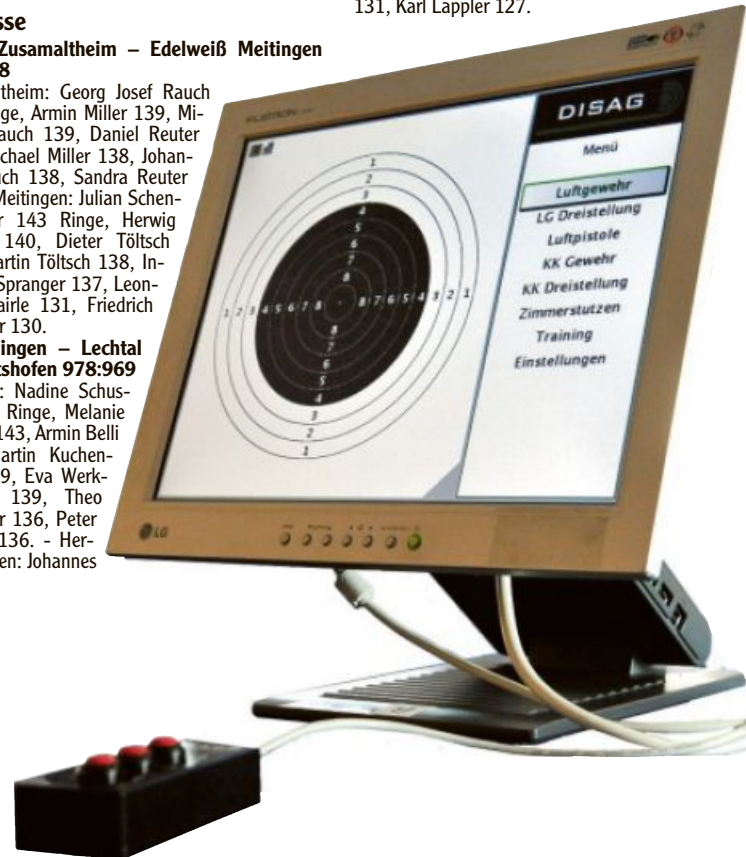

A-Klasse

Diana Zusamtalheim – Edelweiß Meitingen 969:958

Zusamtalheim: Georg Josef Rauch 140 Ringe, Armin Müller 139, Michael Rauch 139, Daniel Reuter 139, Michael Müller 138, Johannes Rauch 138, Sandra Reuter 136. - Meitingen: Julian Schenkenhofer 143 Ringe, Herwig Töltsch 140, Dieter Töltsch 139, Martin Töltsch 138, Ingeborg Spranger 137, Leonhard Mairle 131, Friedrich Eppinger 130.

Tell Ehingen – Lechtal Herbertshofen 978:969

Ehingen: Nadine Schuster 145 Ringe, Melanie Liepert 143, Armin Belli 140, Martin Kuchenbaur 139, Eva Werkmeister 139, Theo Köbinger 136, Peter Jokisch 136. - Herbertshofen: Johannes

Schmiedel 142 Ringe, Ute Finkel 140, Roland Schuster 139, Alisa Kratzl 138, Alexander Marx 137, Johannes Gump 137, Wolfgang Wagenknecht 136.

B-Klasse

Gemütlichkeit Sontheim – Waldeslust Oberthürheim 941:937

Sontheim: Alina Balletshofer 138 Ringe, Angelina Langenmaier 138, Robert Langenmaier 137, Markus Langenmaier 134, Andreas Müller 132, Hubert Balletshofer 131, Rudolf Kläiber 131. - Oberthürheim: Tobias Wagner 139 Ringe, Andreas Wille 137, Thomas Peikert 135, Ingrid Ganzenmüller 134, Daniel Lappler 134, Georg Fink-Mayr 131, Karl Lappler 127.

Unter Uns Erlingen – Ritterburg Bocksberg 957:947

Erlingen: Robert Kurka 141 Ringe, Rainer Bartos 139, Armin Dötterl 138, Felix Fischer 136, Rebecca Schmidt 135, Reinhold Küchelbacher 134, Jürgen Weber 134. - Bocksberg: Anita Barth 138 Ringe, Josef Langenmaier 138, Margit Behringer 137, Sabine Gieß 137, Marion Häußler 136, Franz-Xaver Häußler 132, Karl-Heinz Bieberle 129. D-Klasse

Gemütlichkeit Allmannshofen – Hallodri Laugna 940:949

Allmannshofen: Manuela Abt 139 Ringe, Michael Stiglmeier 137, Ulrike Hilble 136, Jürgen Abt 134, Daniel Hilble 132, Celina Sommer 131, Julia Berchtenbreiter 131. - Laugna: Annika Bartsch 142 Ringe, Stefan Fackler 142, Roland Egger 140, Christine Gebele 135, Thomas Killispberger 131, Manfred Egger 130, Arthur Gebele 129.

Burgschützen Markt – Edelweiß Asbach 929:922

Markt: Wilhelm Jaumann 135 Ringe, Petra Glink 133, Christian Dumler 133, Andrea Demharter 133, Peter Rager 132, Helmut Meister 132, Josef Reiser 131. - Asbach: Gabriele Ludwig 140 Ringe, Thomas Reiner 136, Angelika Ludwig 134, Matthias Bauer 133, Werner Ludwig 128, Franz Glenk 126, Alexander Graber 125.

E-Klasse

Tell Roggden – Andreas Hofer Eppshofen 935:929

Roggden: Josef Mayr 142 Ringe, Sonja Mengele 138, Daniel Klais 137, Sandra Nitschke 131, Markus Gerstmayer 131, Stefan Gerstmayer 128, Walter Kaim 128. - Eppshofen: Andreas Hegele 145 Ringe, Julia Spaderna 136, Helmut Wiedemann 132, Lisa-Marie Spaderna 130, Jürgen Blank 130, Ulrich Heinle 128, Jürgen Spaderna 128.

F-Klasse

Bavaria Baiershofen – Tirol Riedsend 885:880

Baiershofen: Ulrich Schmid 130 Ringe, Katrin Briemle 129, Christina Lechner 128, Christian Fischer 127, Sebastian Bunk 126, Christopher von Thaden 123, Peter Lechner 122. - Riedsend: Dominik Müller 133 Ringe, Christian Pickl 128, Reinhard Langenmaier 128, Bernhard Mair 124, Maximilian Thoma 123, Benedikt Edin 123, Michael Langenmaier 121.